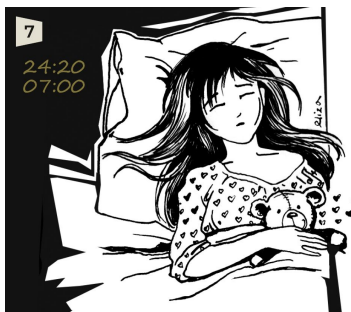

1 Enter the times of day.

[A11C1-1] 41530
(C) I. Stemppek

rano

w nocy | przed południem | o północy | po południu | w południe | rano | wieczorem